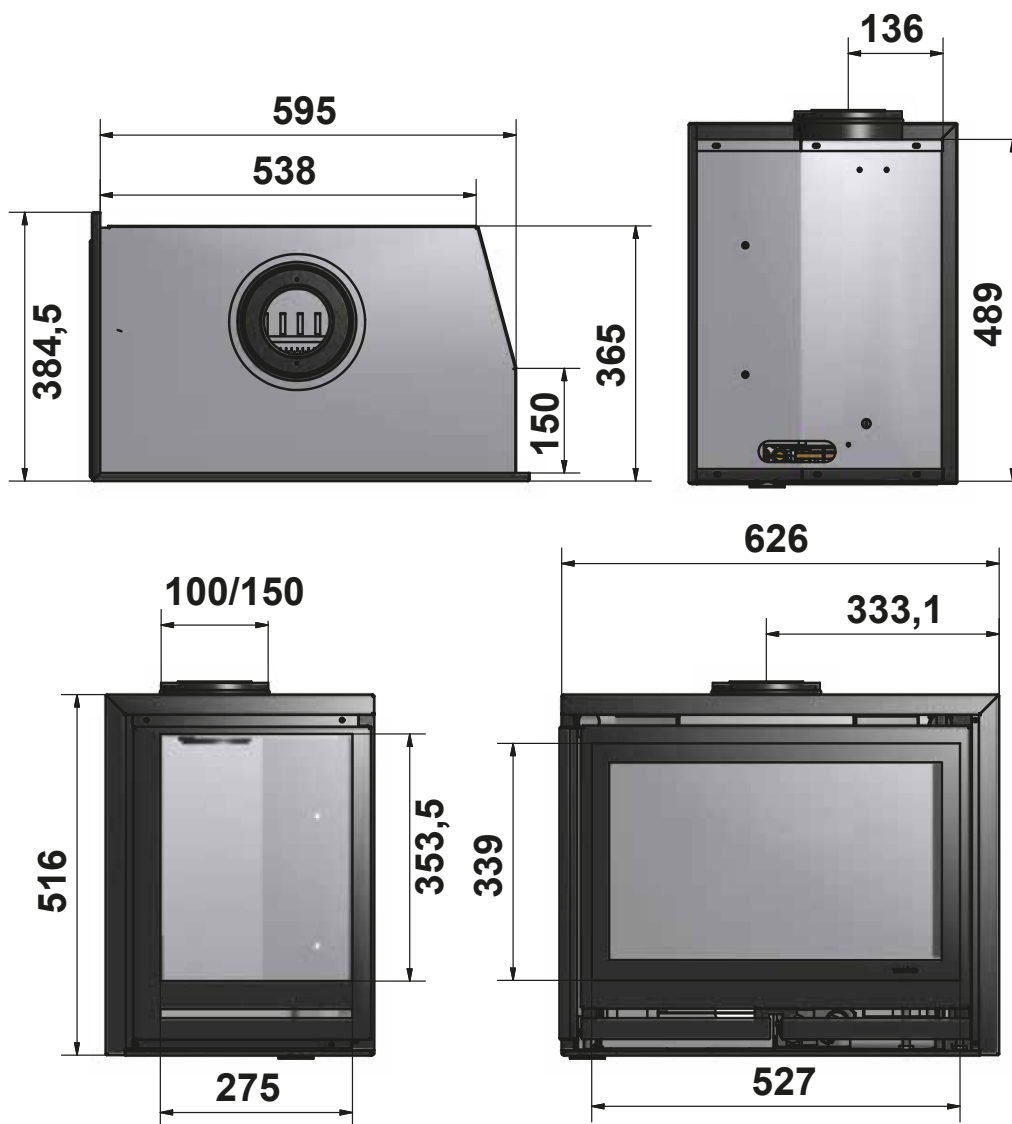

wanders
fires & stoves

Wanders fires & stoves | Tel: +31(0)315 - 386 414
Amtweg 4 | Fax: +31 (0)315 - 386 201
7077 AL NETTERDEN | info@wanders.nl
The Netherlands | www.wanders.nl