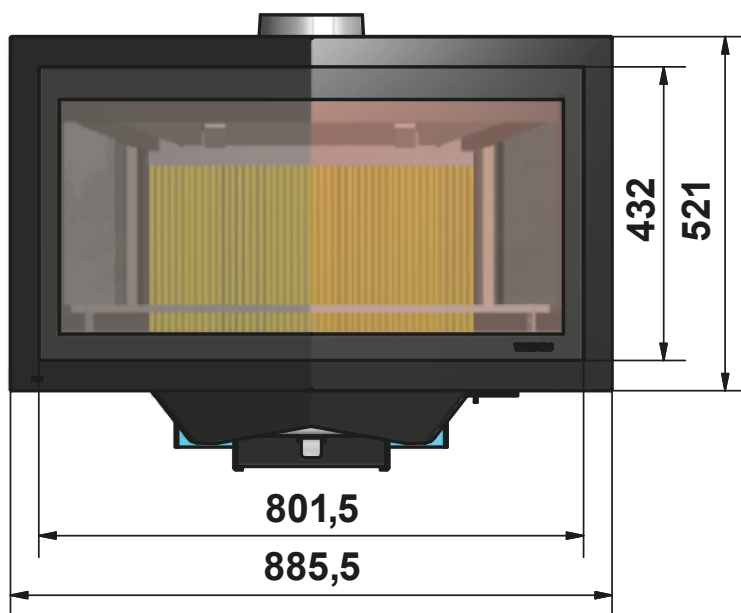

wanders
fires & stoves

Wanders fires & stoves | Tel: +31(0)315 - 386 414
Amweg 4 | Fax: +31 (0)315 - 386 201
7077 AL NETTERDEN | info@wanders.nl
The Netherlands | www.wanders.nl