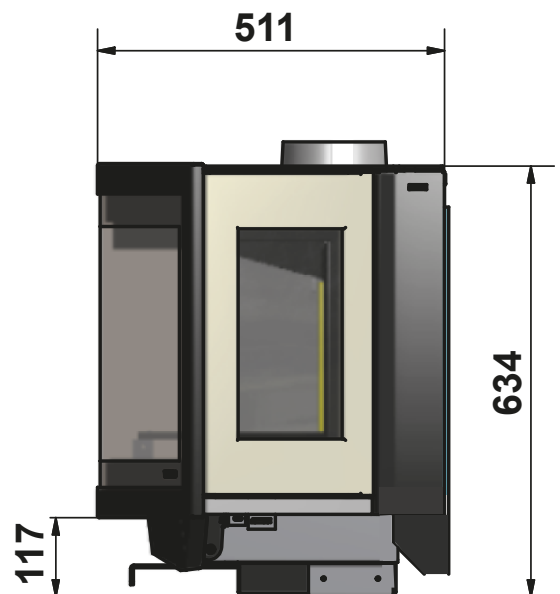

wanders
fires & stoves

Wanders fires & stoves | Tel: +31(0)315 - 386 414
Amweg 4 | Fax: +31 (0)315 - 386 201
7077 AL NETTERDEN | info@wanders.nl
The Netherlands | www.wanders.nl