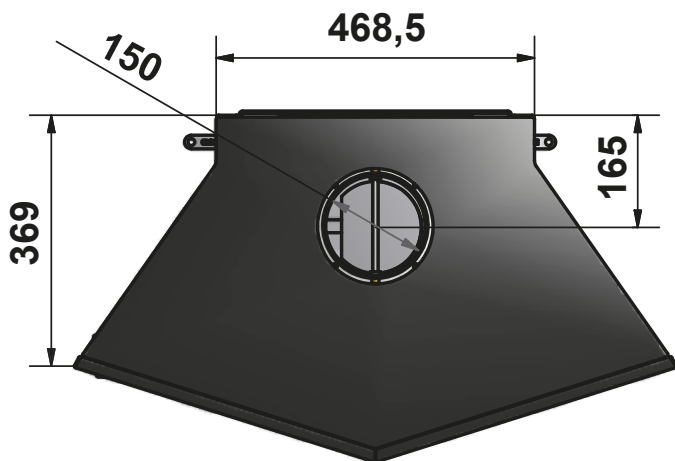

wanders
fires & stoves

Wanders fires & stoves | Tel: +31(0)315 - 386 414
Amweg 4 | Fax: +31 (0)315 - 386 201
7077 AL NETTERDEN | info@wanders.nl
The Netherlands | www.wanders.nl