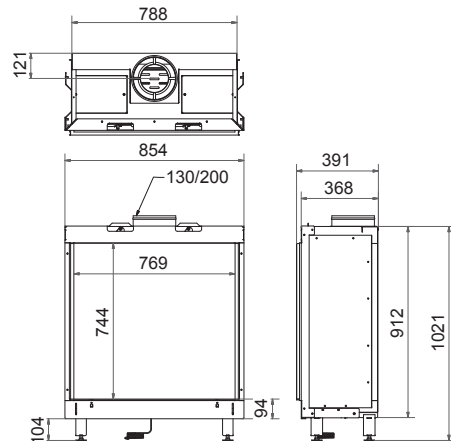

Pijpdiameter (mm)
Pipe diameter (mm)
Diamètre buse (mm)
Abgasstutzen (mm)

Gewicht (kg)
Weight (kg)
Poids (kg)
Gewicht (kg)

Aardgas
Natural gas
Gaz naturel
Erdgas

Timer met thermostaat
Timer with thermostat
Minuterie et thermostat
Timer mit Thermostat

Efficiëntie
Efficiency
Efficacité
Effizienz

Bovenaansluiting
Connection top
Raccordement dessus
Anschluss oben

Propan
Propane
Propane
Propan

Electrische ontsteking
Electrical ignition
Allumage électrique
Elektrische Zündung

Vermogen output (kW)
Capacity output (kW)
Puissance output (kW)
Leistung output (kW)

Gesloten systeem
Balanced flue
Système ventouse
Raumluftunabhängig

Houtset
Wood logs
Bûche
Holzsatz

Afstandsbediening
Remote control
Commande à distance
Fernbedienung

Lenga 800 A