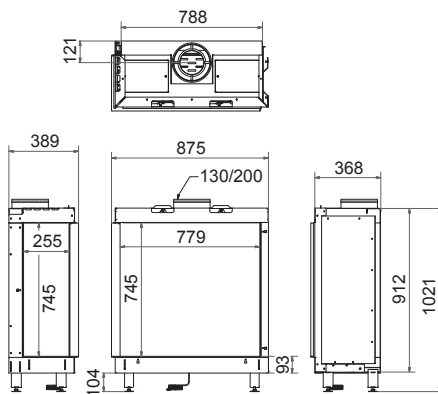

Lenga 800 AB/AE