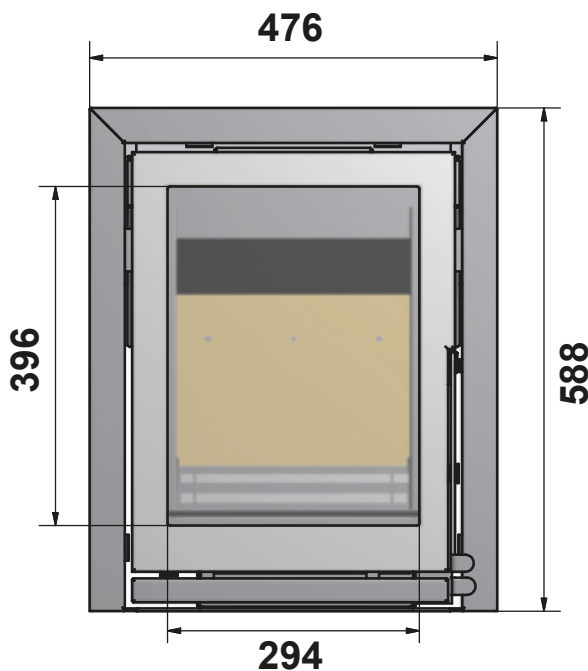

Marvic

art. nr. **GMA.1000**

Pijpdiameter (mm)
Pipe diameter (mm)
Diamètre buse (mm)
Abgasstutzen (mm)

Gewicht (kg)
Weight (kg)
Poids (kg)
Gewicht (kg)

Binnenwerk vermiculiet
Vermiculite panels inside
Intérieur vermiculite
Innenbekleidung Vermiculiet

Efficiëntie
Efficiency
Efficacité
Effizienz

Vermogen (kW)
Capacity (kW)
Puissance (kW)
Leistung (kW)

Bovenaansluiting
Connection top
Raccordement dessus
Anschluss oben

wanders
fires & stoves

Wanders fires & stoves | Tel: +31(0)315 - 386 414
Amtweg 4 | Fax: +31 (0)315 - 386 201
7077 AL NETTERDEN | info@wanders.nl
The Netherlands | www.wanders.nl