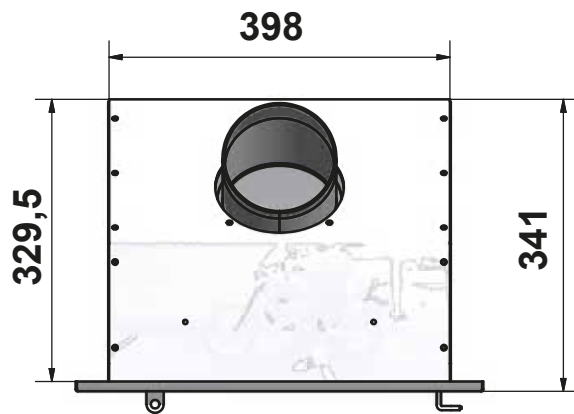

Marvic

art. nr. **GMA.1000**

Pijpdiameter (mm)
Pipe diameter (mm)
Diamètre buse (mm)
Abgasstutzen (mm)

Gewicht (kg)
Weight (kg)
Poids (kg)
Gewicht (kg)

Binnenwerk vermiculiet
Vermiculite panels inside
Intérieur vermiculite
Innenbekleidung Vermiculiet

Efficiëntie
Efficiency
Efficacité
Effizienz

Vermogen (kW)
Capacity (kW)
Puissance (kW)
Leistung (kW)

Bovenaansluiting
Connection top
Raccordement dessus
Anschluss oben

wanders
fires & stoves

Wanders fires & stoves | Tel: +31(0)315 - 386 414
Amtweg 4 | Fax: +31 (0)315 - 386 201
7077 AL NETTERDEN | info@wanders.nl
The Netherlands | www.wanders.nl