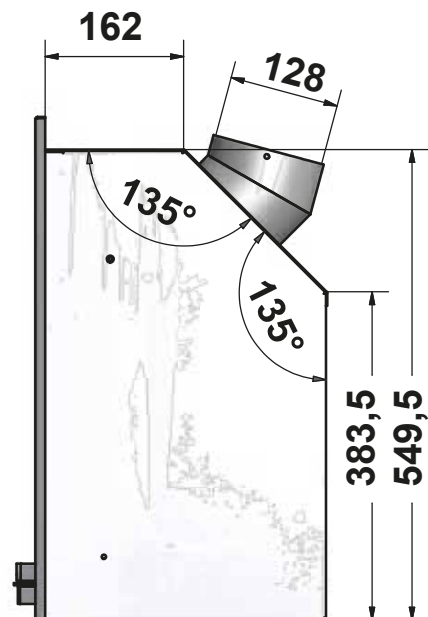

Marvic

art. nr. **GMA.1000**

Pijpdiameter (mm)
Pipe diameter (mm)
Diamètre buse (mm)
Abgasstutzen (mm)

Gewicht (kg)
Weight (kg)
Poids (kg)
Gewicht (kg)

Binnenwerk vermiculiet
Vermiculite panels inside
Intérieur vermiculite
Innenbekleidung Vermiculiet

Efficiëntie
Efficiency
Efficacité
Effizienz

Vermogen (kW)
Capacity (kW)
Puissance (kW)
Leistung (kW)

Bovenaansluiting
Connection top
Raccordement dessus
Anschluss oben

wanders
fires & stoves

Wanders fires & stoves | Tel: +31(0)315 - 386 414
Amtweg 4 | Fax: +31 (0)315 - 386 201
7077 AL NETTERDEN | info@wanders.nl
The Netherlands | www.wanders.nl