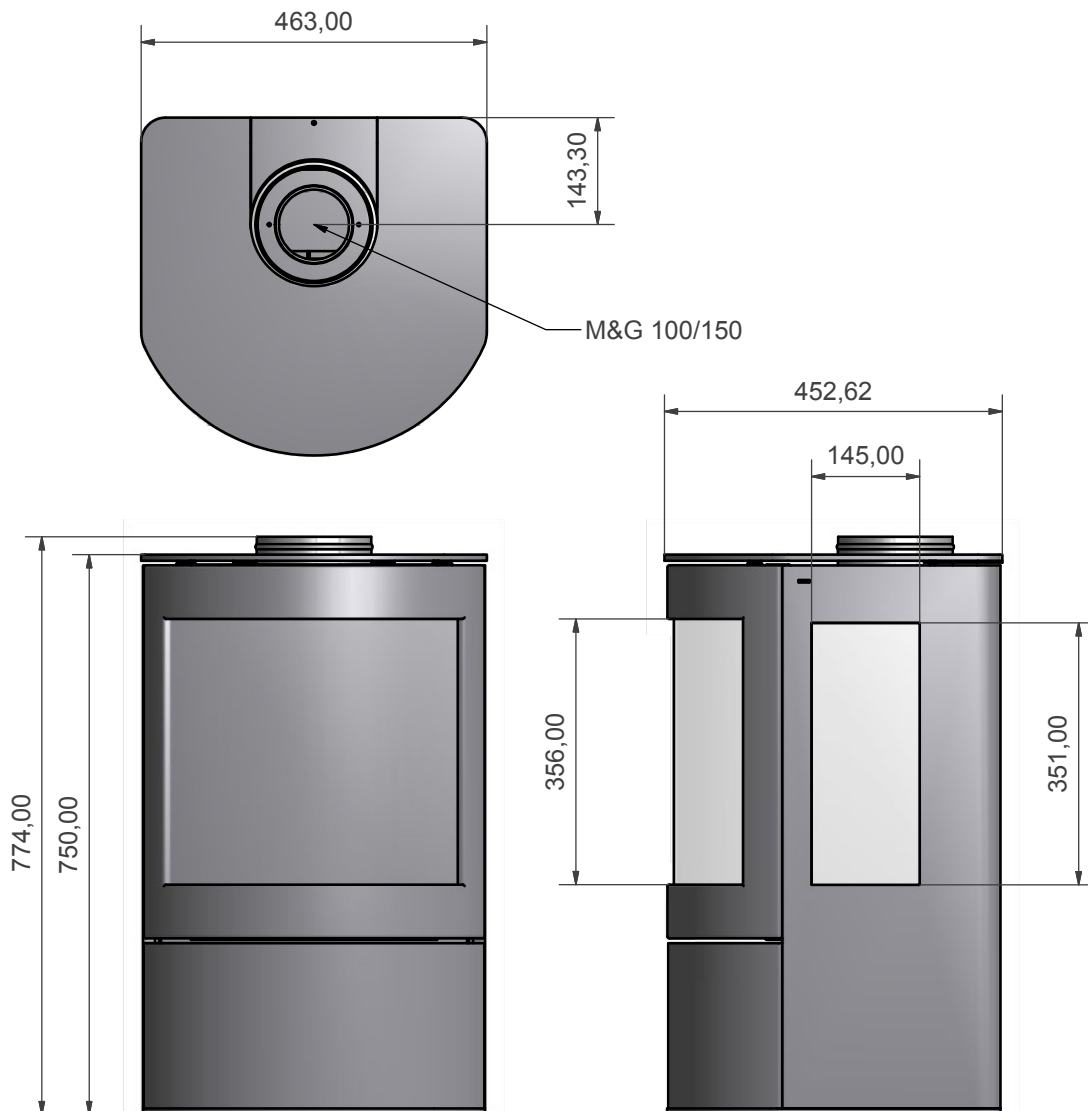

wanders
fires & stoves

Wanders fires & stoves | Tel: +31(0)315 - 386 414
Amtweg 4 | Fax: +31 (0)315 - 386 201
7077 AL NETTERDEN | info@wanders.nl
The Netherlands | www.wanders.nl