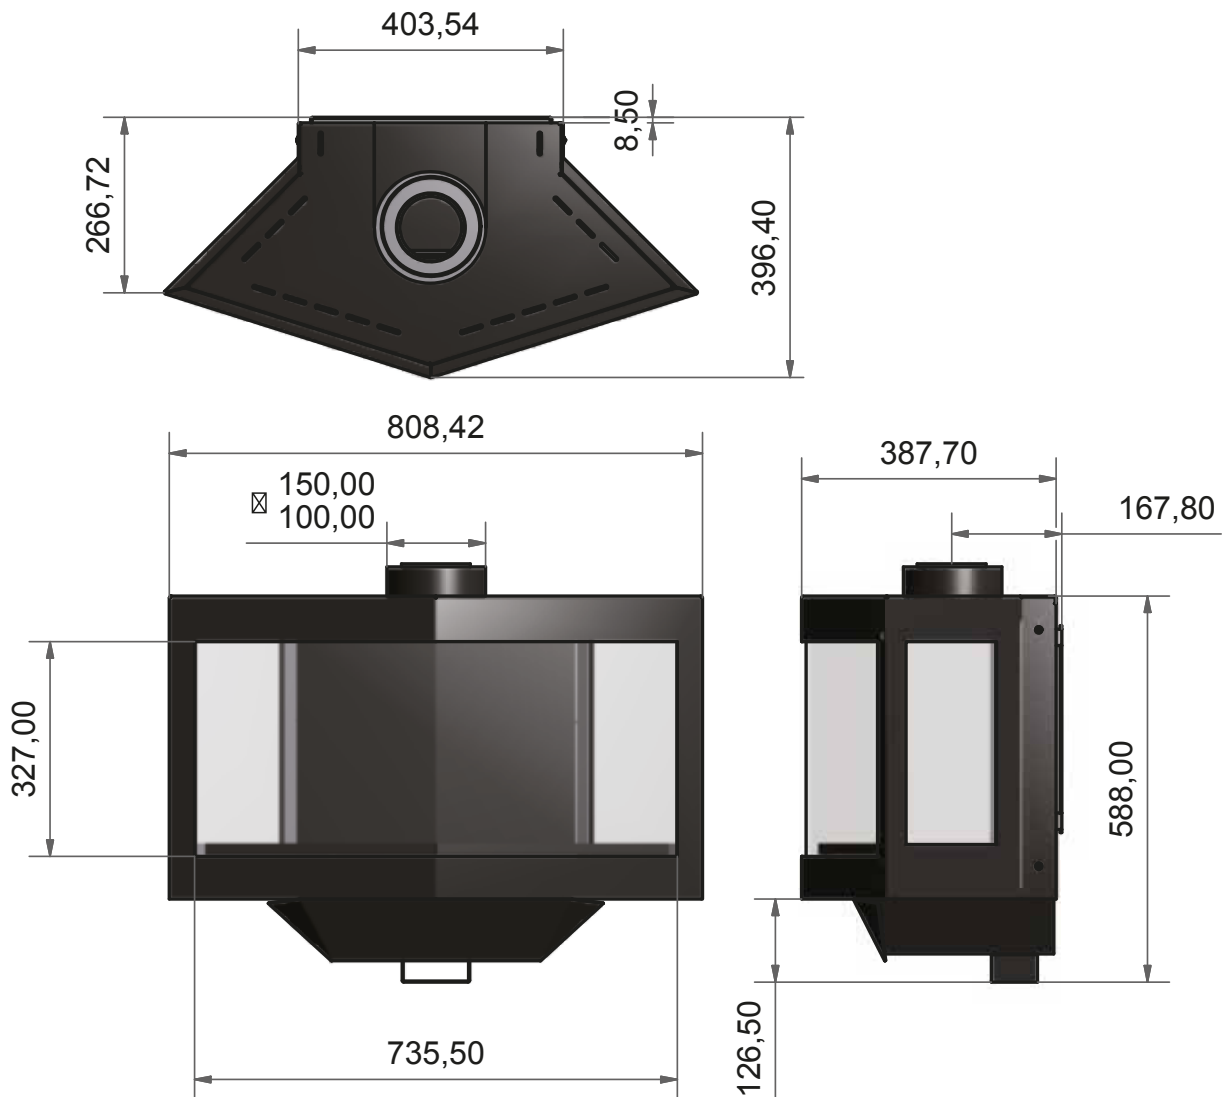

Pijpdiameter (mm)
Pipe diameter (mm)
Diamètre buse (mm)
Abgasstutzen (mm)

Gewicht (kg)
Weight (kg)
Poids (kg)
Gewicht (kg)

Gesloten systeem
Balanced flue
Système atmosphérique
Raumluftunabhängig

Afstandsbediening
Remote control
Commande à distance
Fernbedienung

Aardgas
Natural gas
Gaz naturel
Erdgas

Efficiëntie
Efficiency
Efficacité
Effizienz

Vermogen output (kW)
Capacity output (kW)
Puissance output (kW)
Leistung output (kW)

Houtset
Wood logs
Bûche
Holzsatz

Timer met thermostaat
Timer with thermostat
Minuterie et thermostat
Timer mit Thermostat

Propan
Propane
Propane
Propan

Levering in Nederland via Have

HAVE VERWARMING B.V.