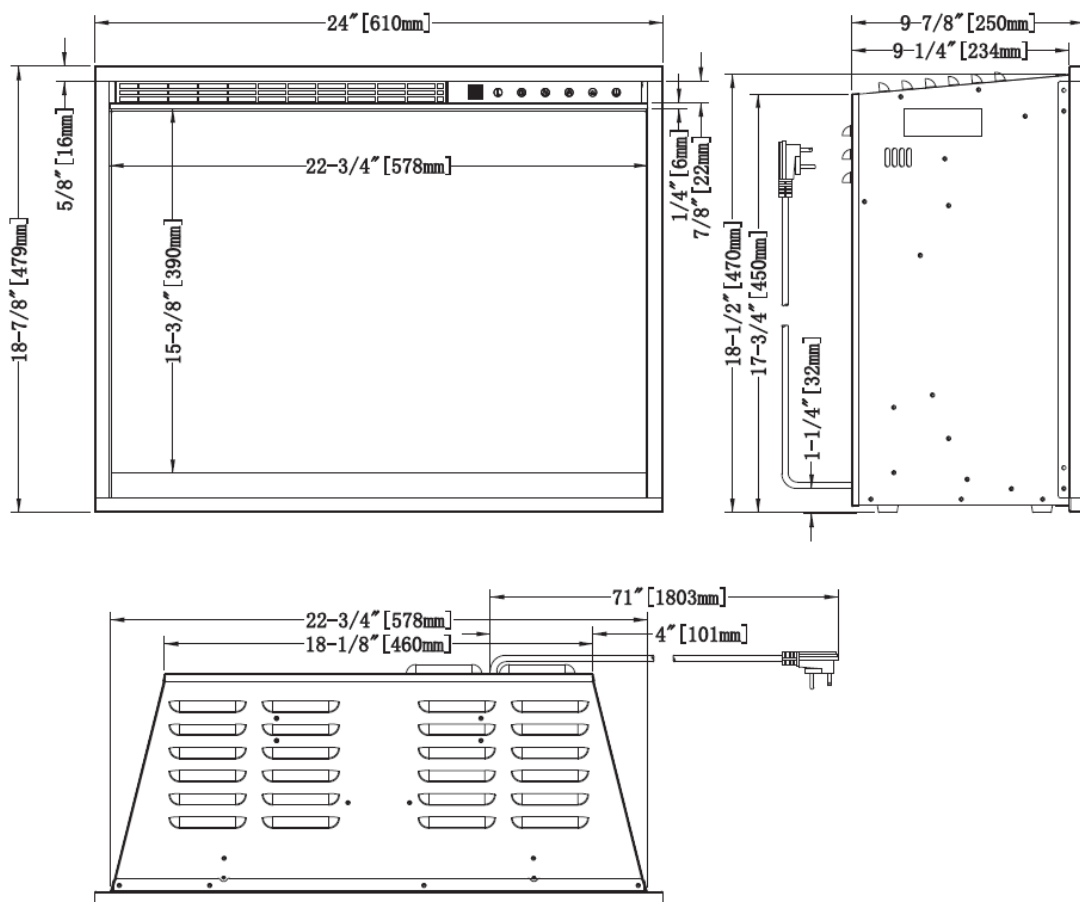

wanders
fires & stoves

Wanders Aurora elektrische inzetkachel.
Leverbaar in 3 afmetingen.

Aurora 610.

wanders

fires & stoves

Aurora 740

Aurora 860