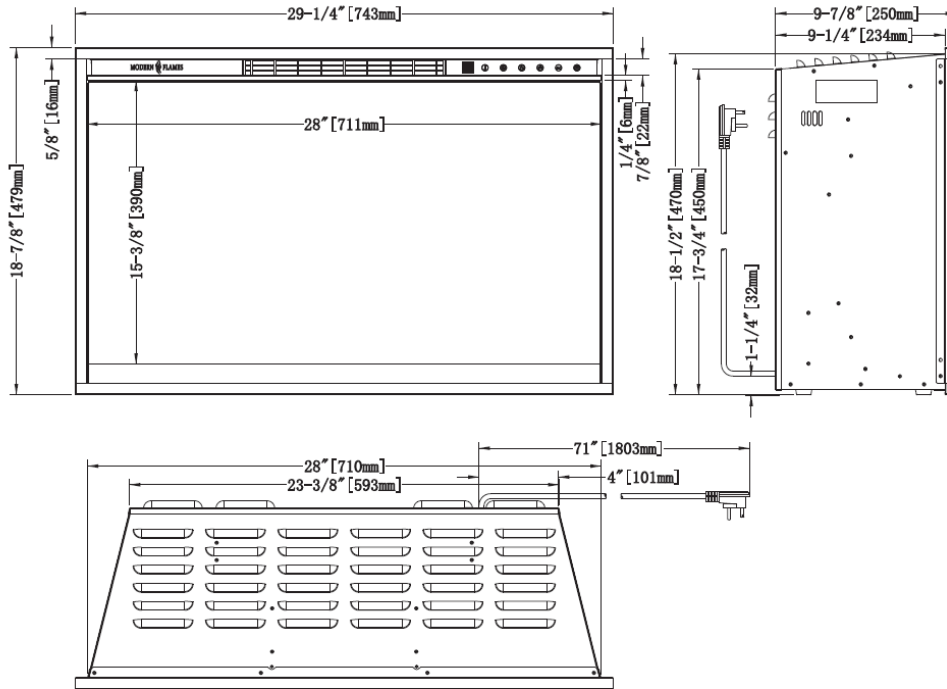

wanders
fires & stoves

Wanders Aurora elektrische inzetkachel.
Leverbaar in 3 afmetingen.

Aurora 610.

wanders

fires & stoves

Aurora 740

Aurora 860