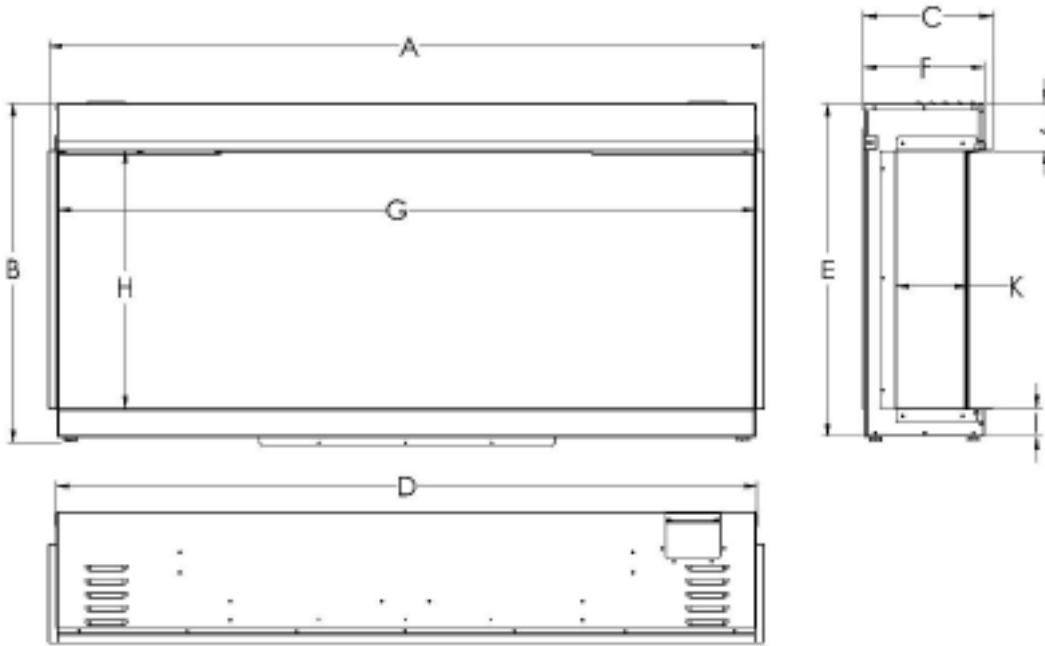

wanders
fires & stoves

Orion Multi

Art.Nr.	A	B	C	D	E	F	G	H	I	J	K
ELE7000	762	615	240	733	606	224	730	468	51	87	132
ELE7010	1308	618	240	1286	606	224	1274	468	52	87	132

MODERN  FLAMES